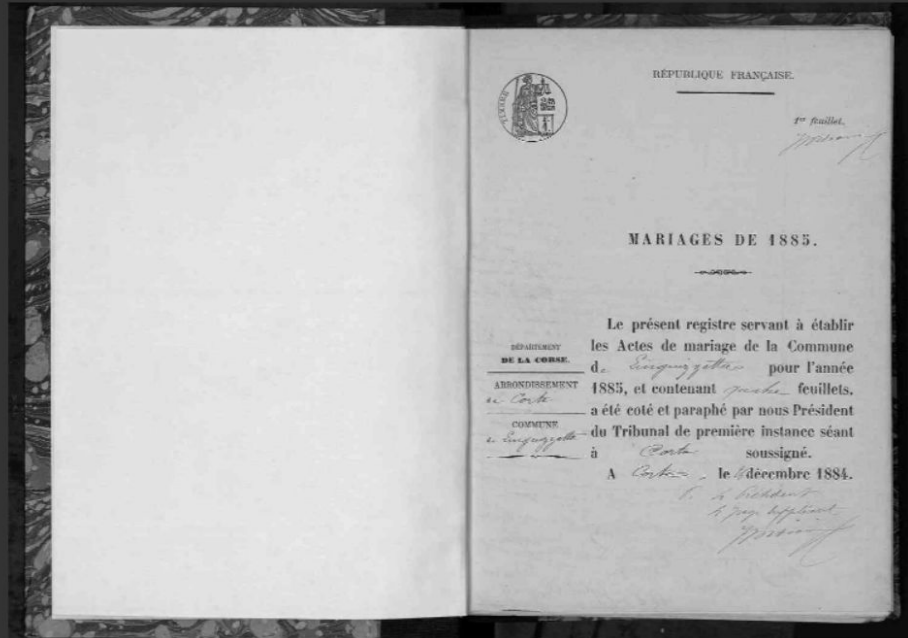

12 NUM 2023 - Etat-civil - Registre des actes de mariages et décès de la commune de Linguizzetta de 1885 à 1900.

1 / 148

v2.00j

Bleu