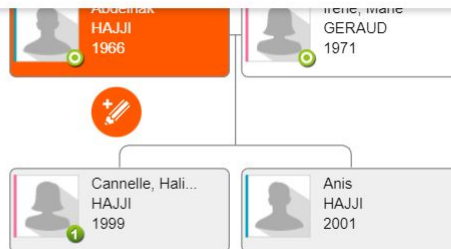

Autour de l'arbre

- Mes documents (photos, archives...)
- Annotations sur cet arbre
- Chronique familiale
- Inviter mes proches

Mariage

avec Irène, Marie GERAUD

8 nov. 1966

Menu

Généalogie de Cannelle HAJJI