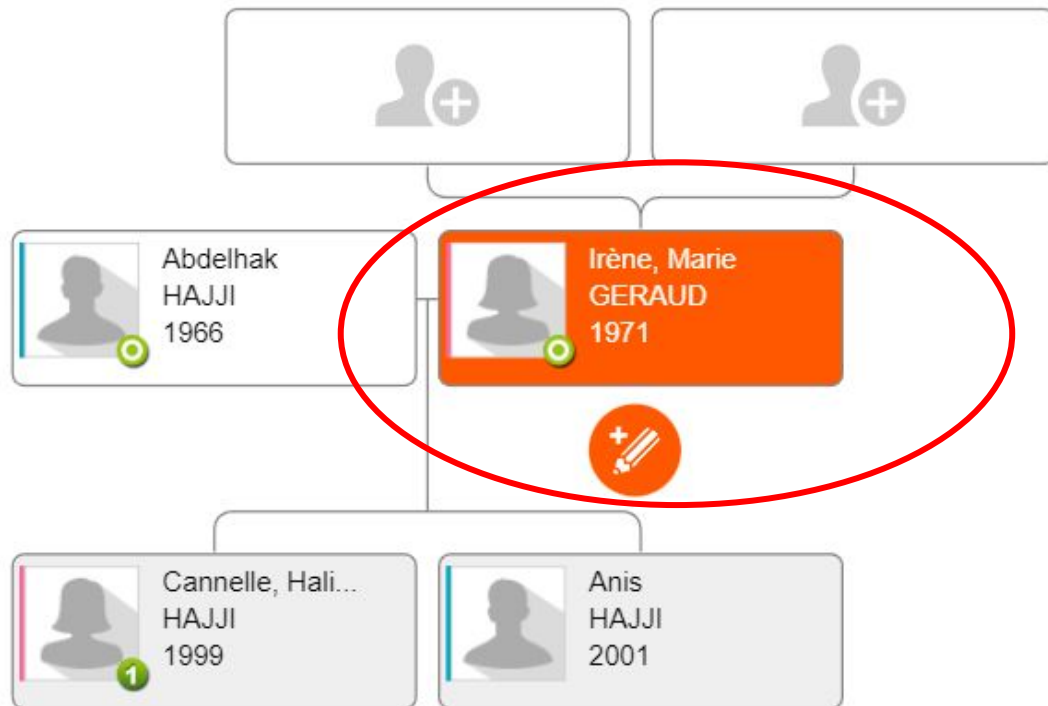

Anis HAJJI

Auch, 32013, Gers, Midi-Pyrénées, France

Arbre

Fiche

Chronologie

Corresp

Menu

Généalogie de Cannelle HAJJI