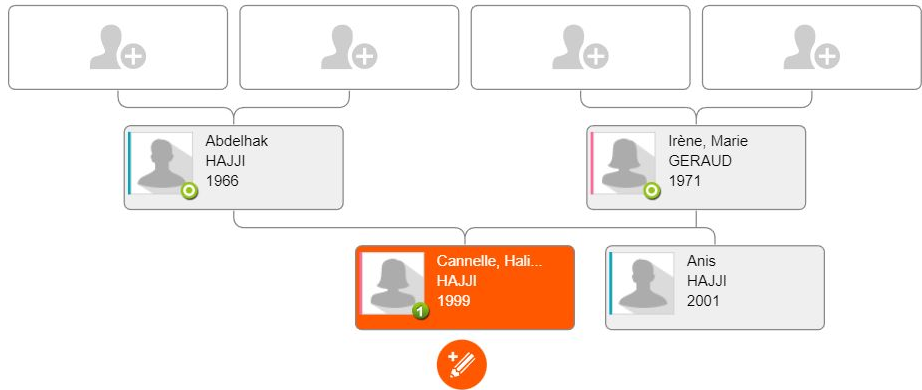

Profile card for Cannelle, Halima HAJJI (born 28 août 1999) with a 'Modifier individu' button and tabs for 'Individu' and 'Famille'.