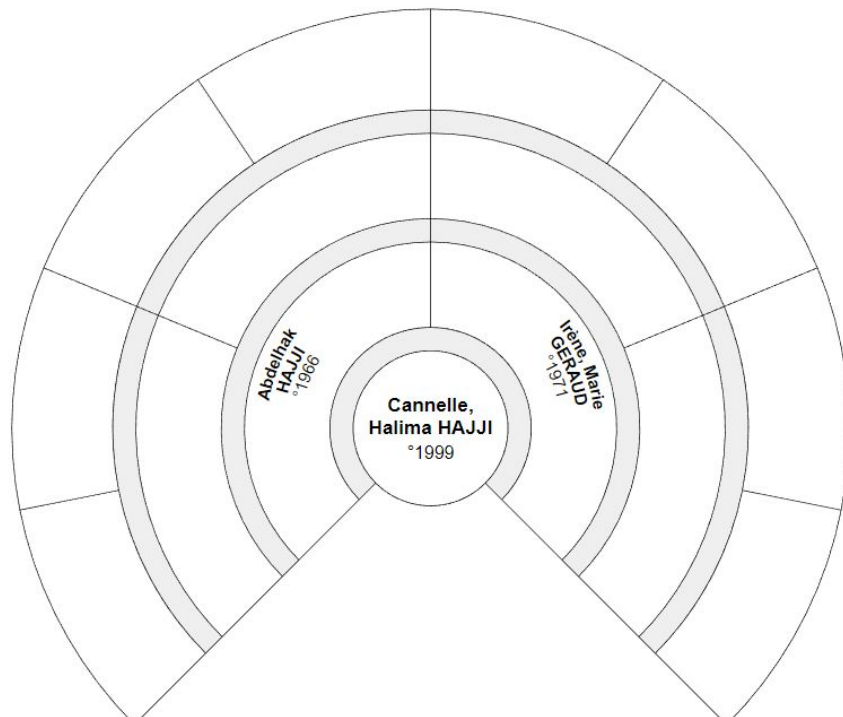

Thème

Arbre généalogique de Cannelle, Halima HAJJI