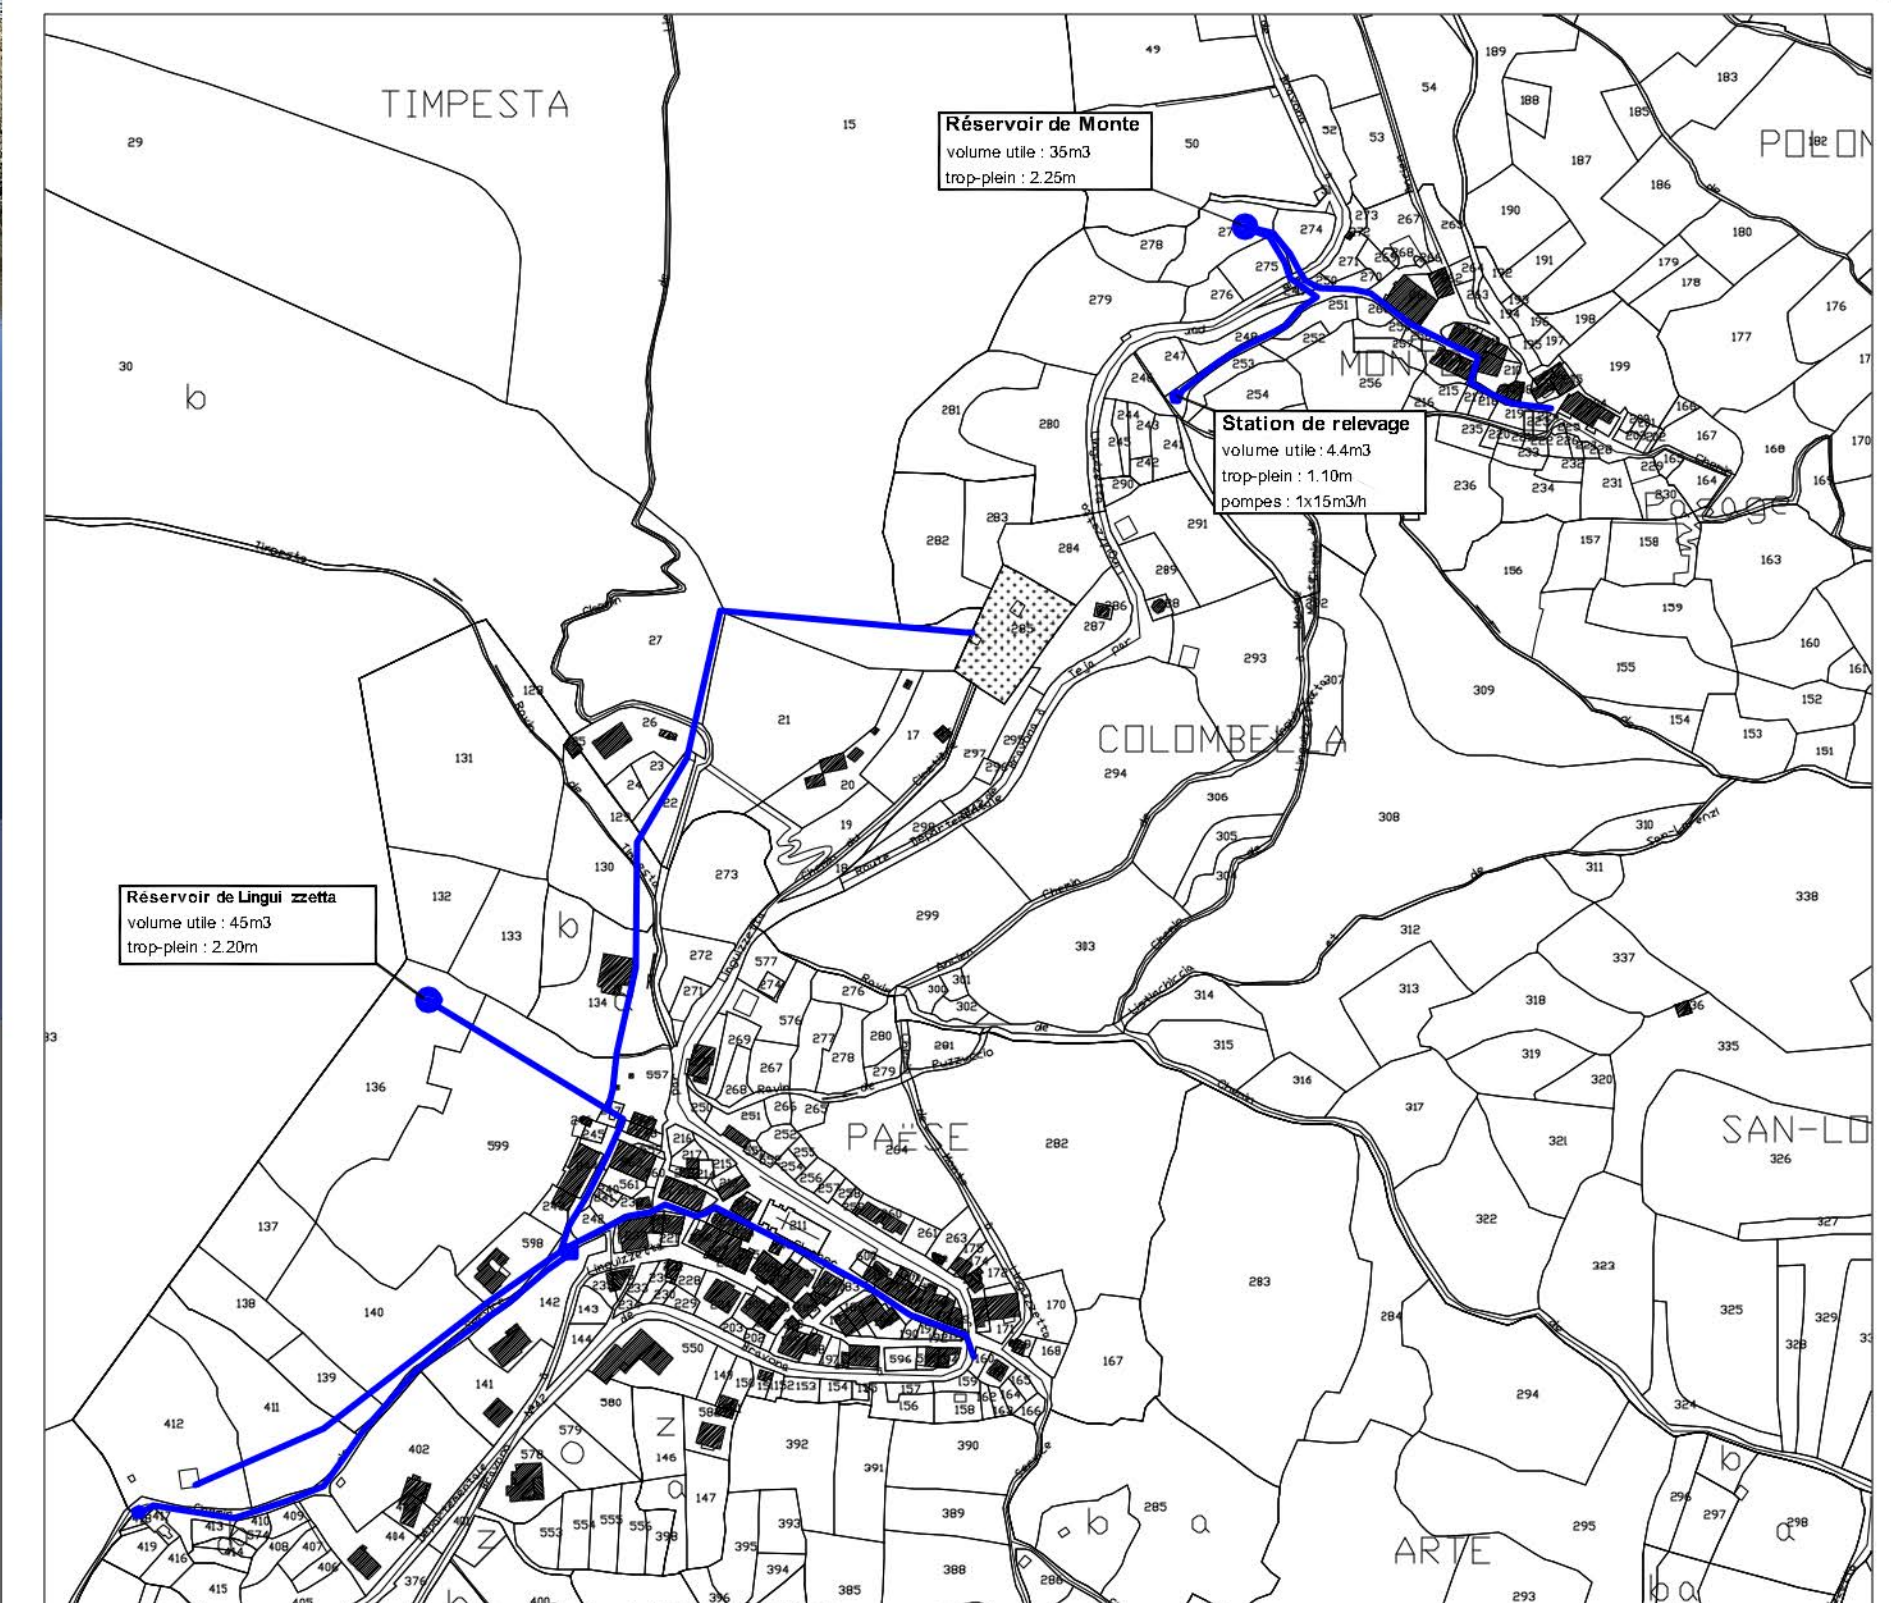

Zoom au 3000^m du village de Linguizzetta