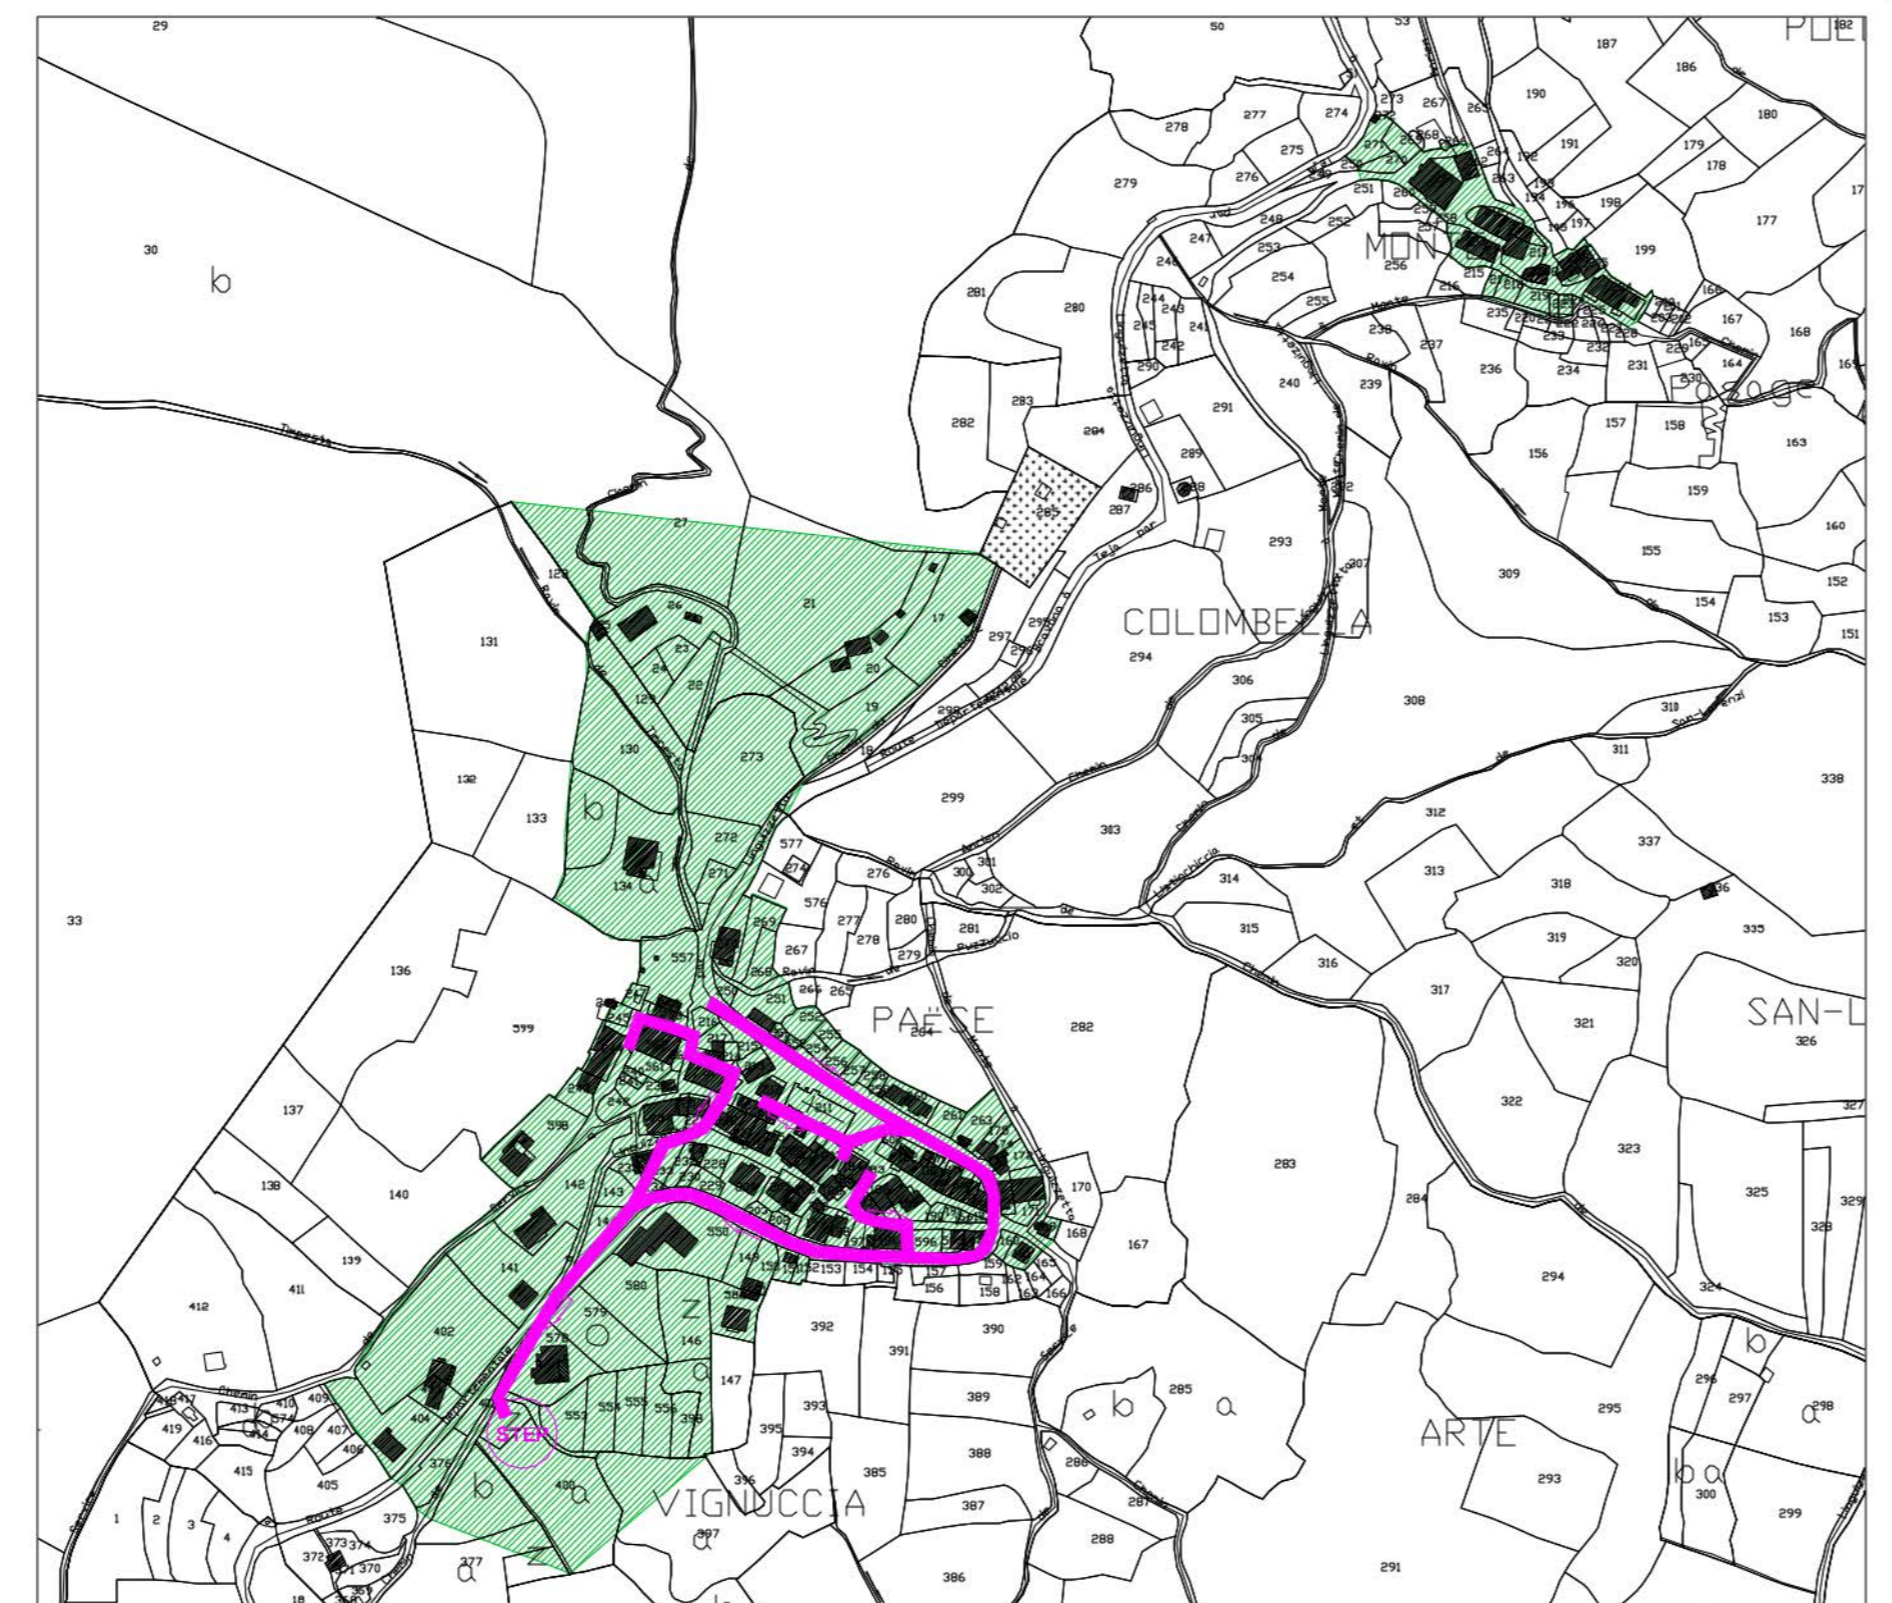

Zoom au 3000^m du village de Linguizzetta