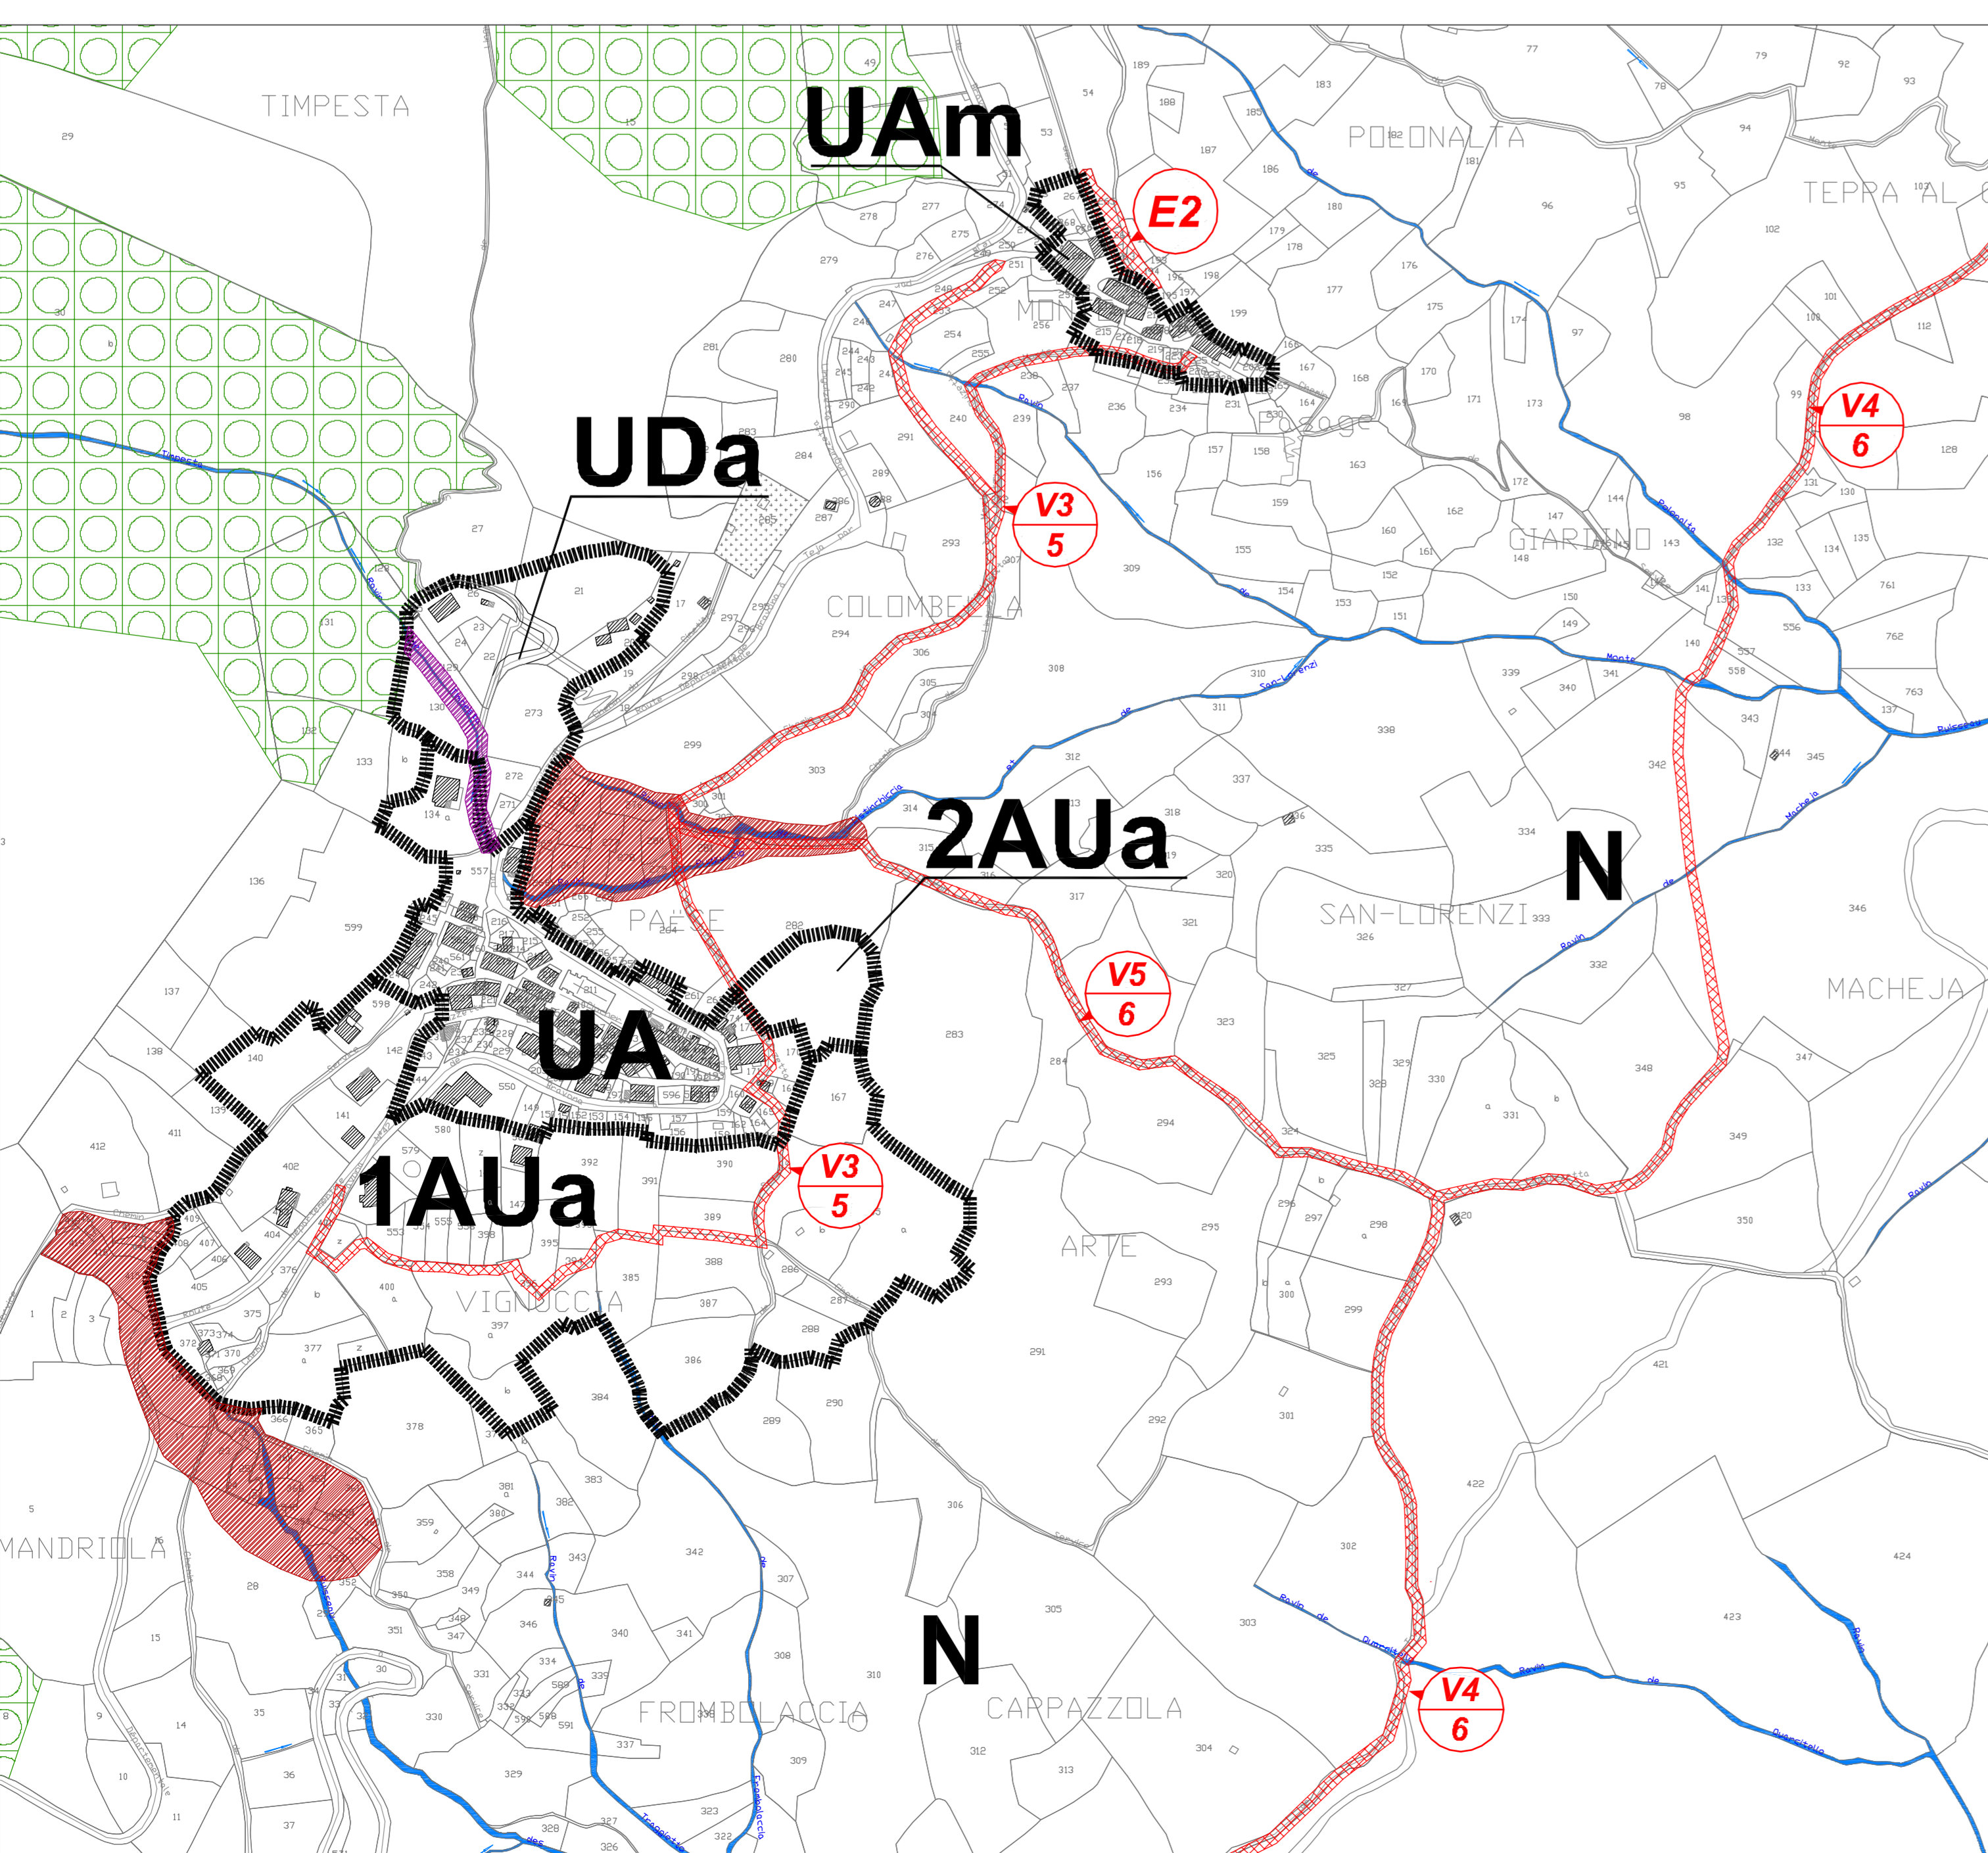

-----	Limite zonage
A	Nom de zone
-----	Espaces publics classés à conserver ou à créer (selon l'Etat de l'Etat de l'Urbanisme)
-----	Emplacement réservé
-----	Nombre de places de stationnement
-----	Zone non résidentielle
-----	Champ de tir de tir
-----	Marge de recul des constructions le long de la RN (2 mètres de part et d'autre de l'axe de la voie en dehors des parties affectées à la circulation)

Zoom du centre village de Linguizzetta au 1/2 500 ème